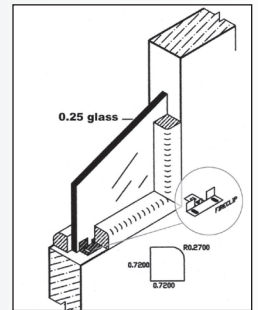

(Holstein Only)

Visual /Order Size:
4" x 25"

Actual Glass Size:
4 3/4" x 25 3/4"

110 MVP

STANDARD WOOD LITE MOLDINGS:

Wood Lite Species:	VT1 (100)	VT3 (101)	VT7 (107)	VT1FP* (Holstein Only)
Red Oak:	•	•	•	•
White Oak:	•			
Natural & White Birch:	•	•	•	•
Natural & White Maple:	•	•	•	•
Cherry:	•			•
Mahogany:	•			•
Poplar:	•	•	•	